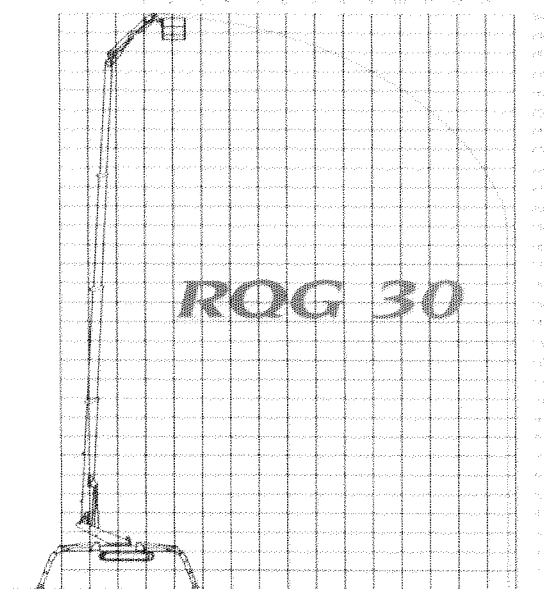

TRUCK MOBIL srl

RAGNO RQG-30

RAGNO TELESCOPICO CON JIB DIESEL + ELETTRICO (M. B 1156/99)

DATI TECNICI

Altezza massima di lavoro	30 m.
Massimo sbraccio	14 m.
Lunghezza a riposo	6,7 m.
Larghezza	1,4 m.
Altezza a riposo	2 m.
Lunghezza Jib	2,9 m.
Portata utile	200 Kg.
Peso complessivo	6200 Kg.
Dimensioni cestello	1,80 x 0,80 m.
Pendenza superabile	40%
Rotazione continua	360°
Capacità serbatoio	45 lt.
Ingombro stabilizzatori aperti : 3 possibilità	(5 x 4,70) (4,20 x 5,40) (6 x 3,60)
Alimentazione	Diesel / Elettrica
