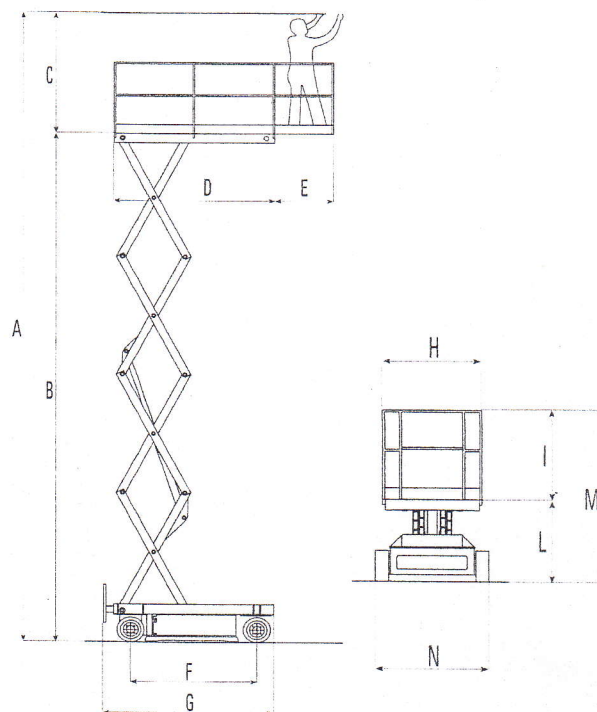

TRUCK MOBIL srl

HOLLAND LIFT HL 148 EV

Piattaforma aerea a pantografo elettrica (n. 148 00 221)

DATI TECNICI	
Altezza massima di lavoro	17 m.
Altezza a riposo	3,03 m.
Altezza senza ringhiere	2,30 m. tolte / 2,41 m. abbassate
Lunghezza	4,45 m.
Larghezza	2,38 m.
Portata utile	200 Kg.
Peso complessivo	6000 Kg.
Dimensioni cestello	2,30 x 4,24 m. (1,80 m. avanzamento)
Pendenza superabile	20%
Alimentazione	Elettrica