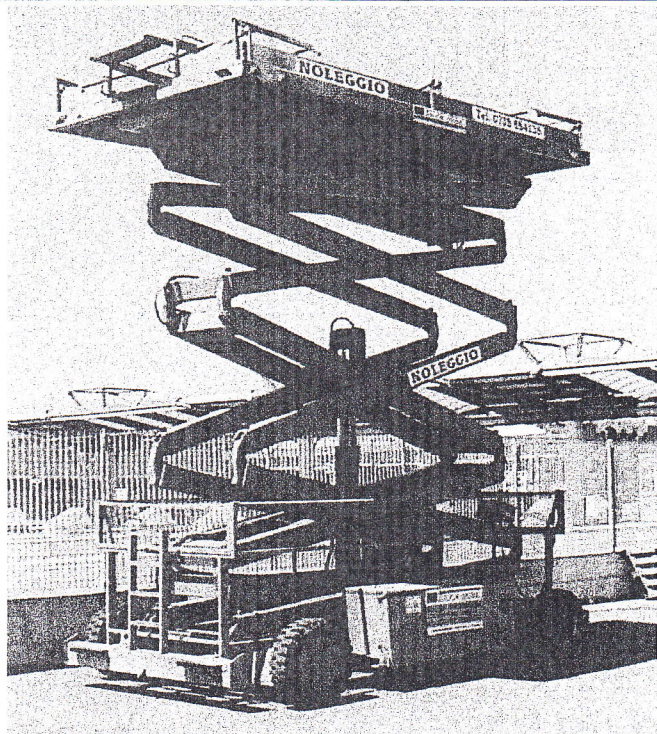

TRUCK MOBIL srl

HOLLAND LIFT HL 148 EV

Piattaforma aerea a pantografo elettrica (n. 148 00 221)

DATI TECNICI	
Altezza massima di lavoro	17 m.
Altezza a riposo	3,03 m.
Altezza senza ringhiere	2,30 m. tolte / 2,41 m. abbassate
Lunghezza	4,45 m.
Larghezza	2,38 m.
Portata utile	200 Kg.
Peso complessivo	6000 Kg.
Dimensioni cestello	2,30 x 4,24 m. (1,80 m. avanzamento)
Pendenza superabile	20%
Alimentazione	Elettrica