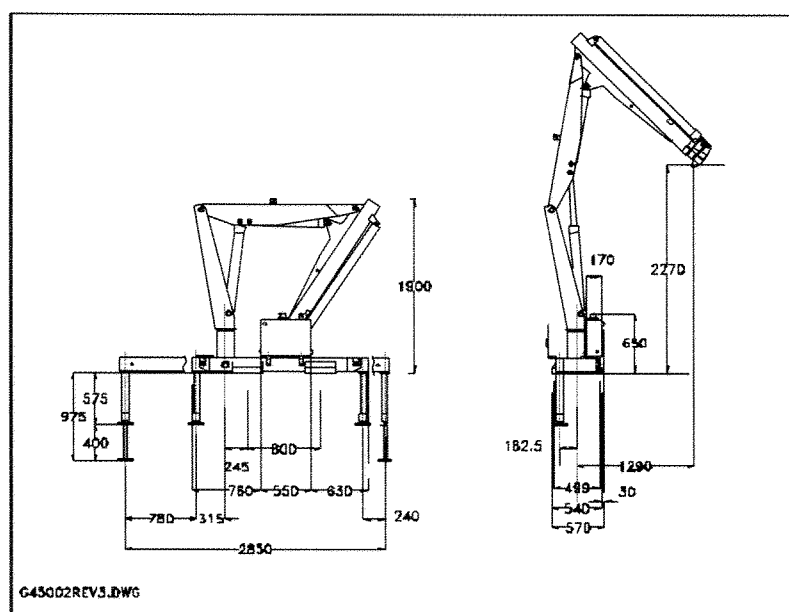

**ATTIVAZIONI SUPPLEMENTARI
PER ACCESSORI**

MANUAL EXTENSION

REMOTE CONTROL

TURNING STABILIZERS

**SUPPLEMENTARY ELEMENT
ACTIVATION**

DIMENSIONI D'INGOMBRO

OVERALL DIMENSIONS

BENELLIGRU s.r.l. Via Romana, 27 - 42028 Poviglio (RE) ITALY Tel.+39-0522-969756
Fax. +39-0522-969315 e-mail: commerciale@benelligru.it Web : www.benelligru.it